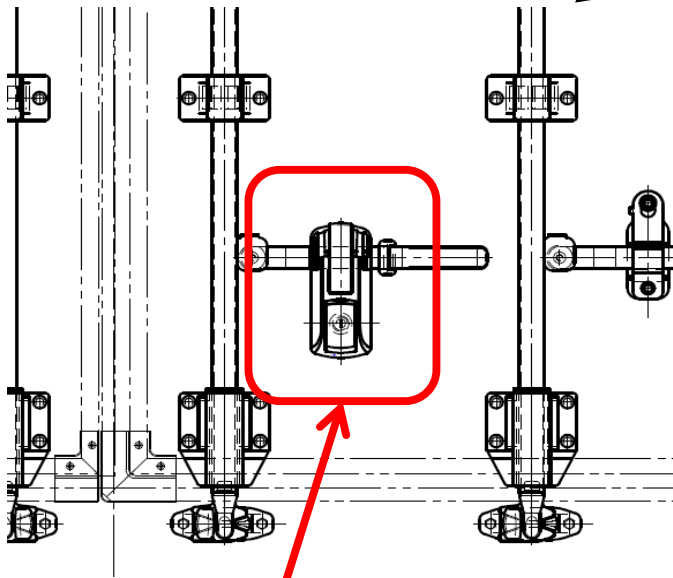

説明図

不具合発生箇所

鍵付きワンタッチハンドルキャッチ

注: は交換部品を示す。